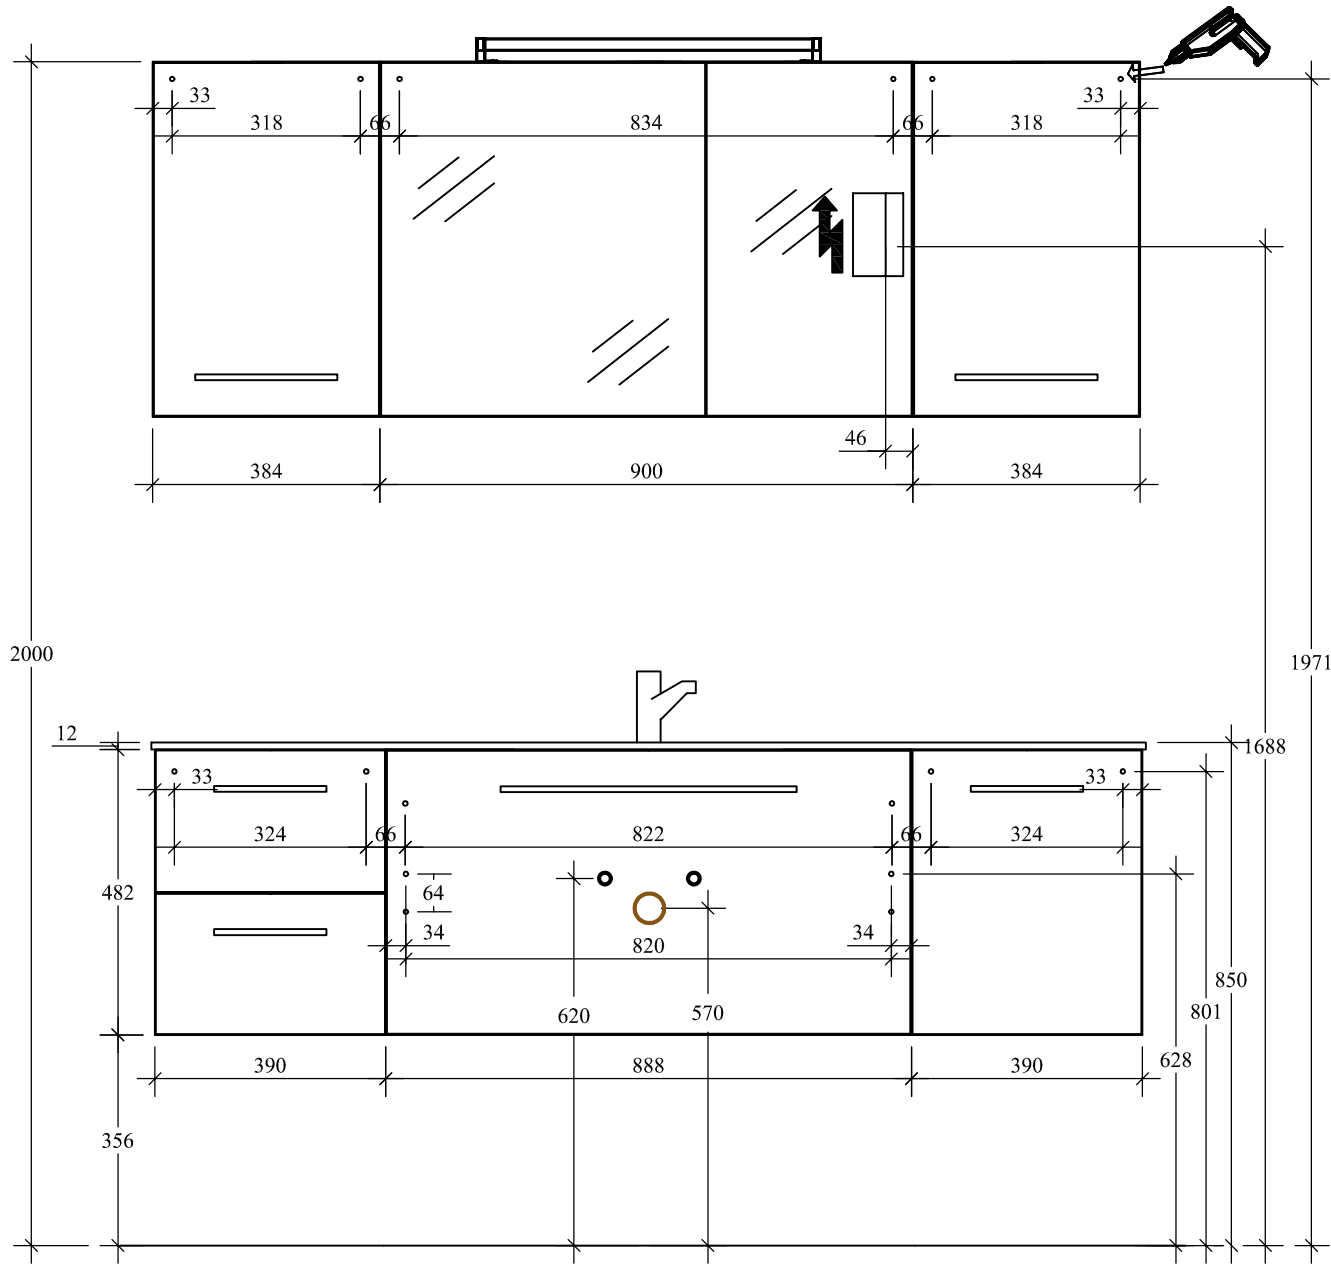

ARTIQUA
DESIGN IN MOTION

Artikelaufstellung

211.0 - GWTR52 - 1680-01

211.3 - WUL - 1 - 90

211.3 - WUL - 1 - 39

211.3 - WUT - 39 - R

211.1 - SDT - 1 - 90 - L

211.3 - OST - 1 - 38 - R